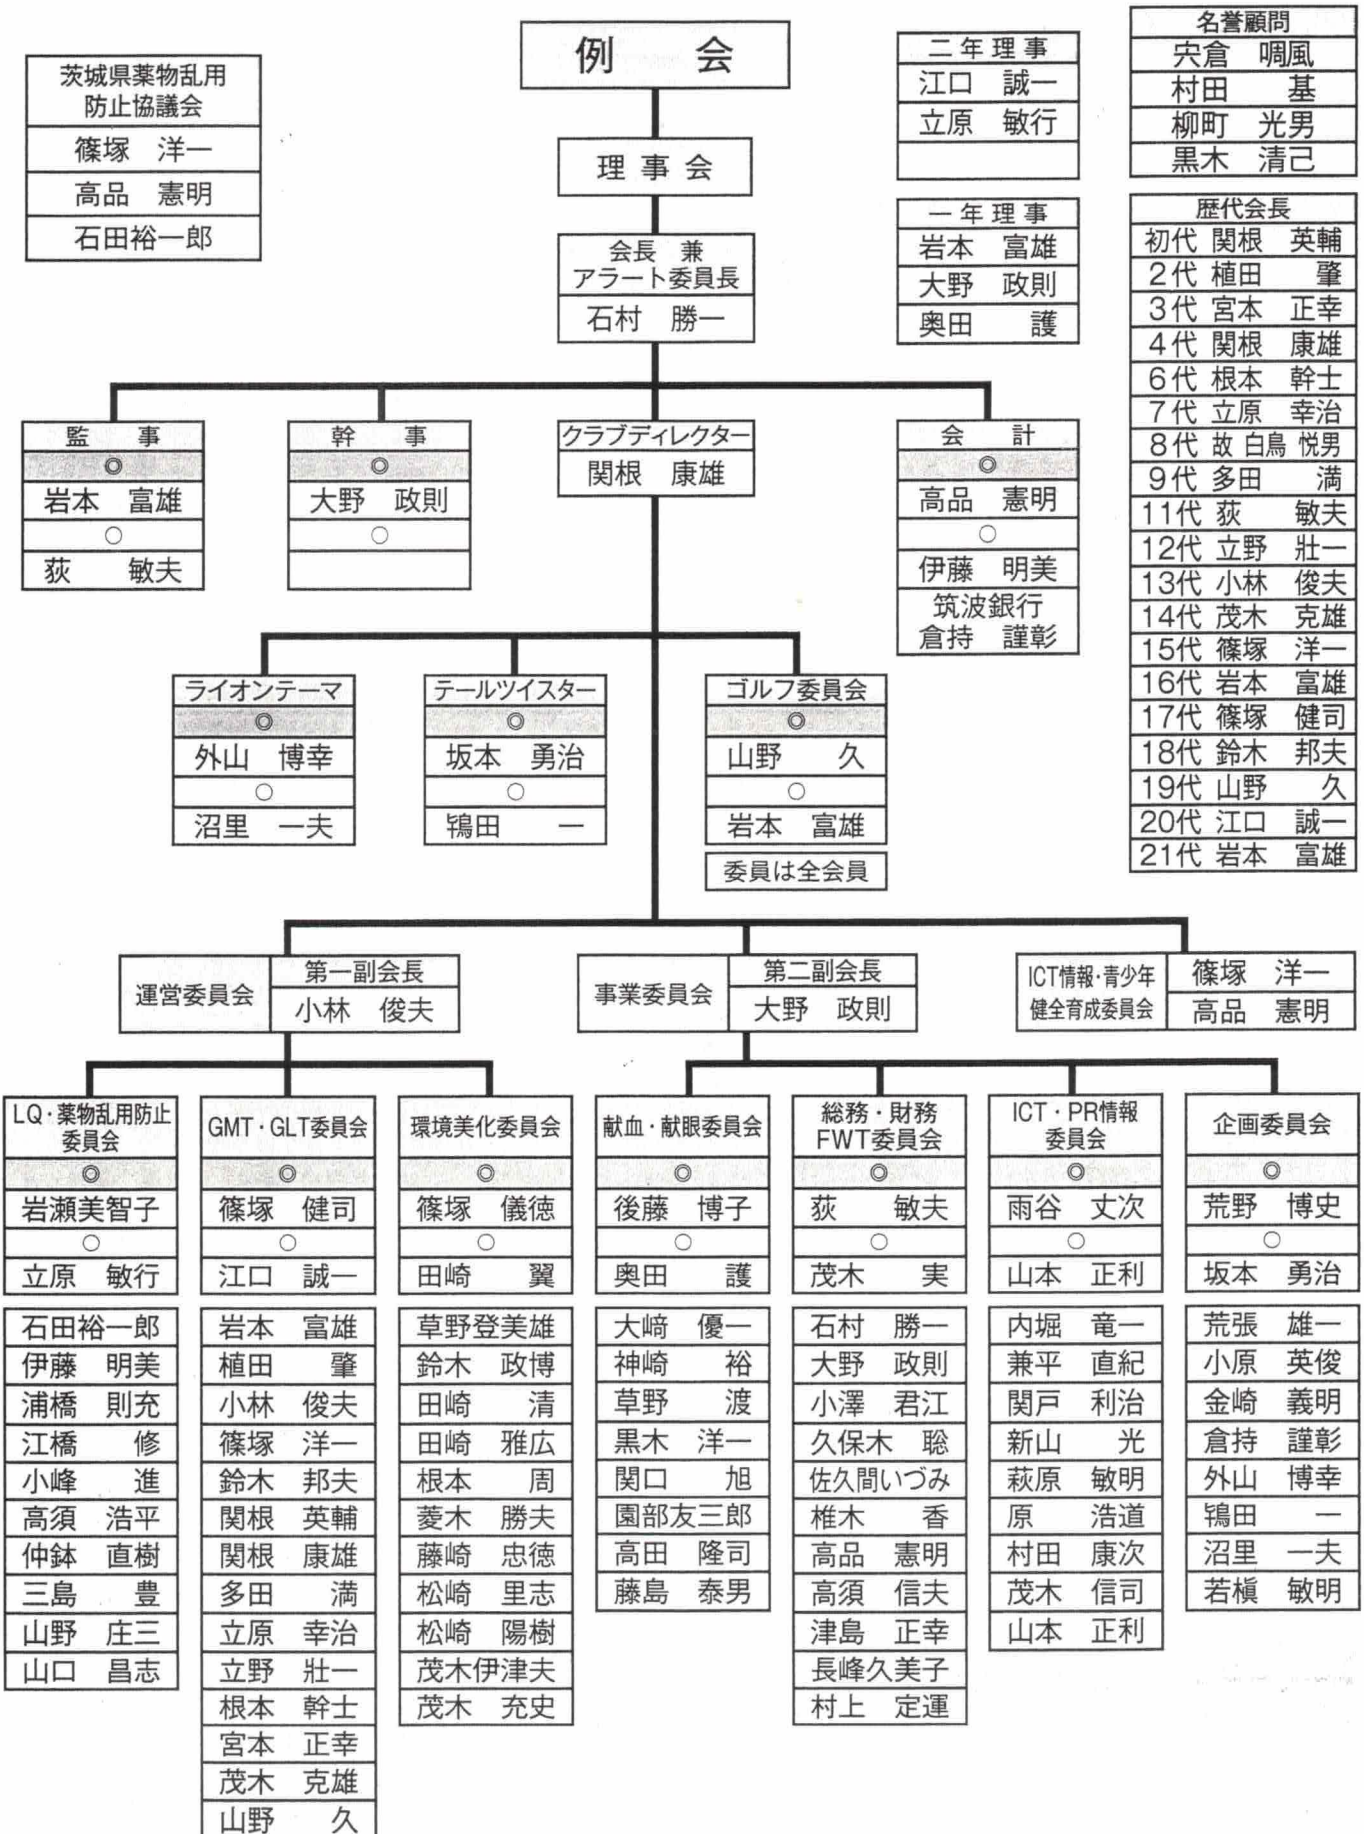

潮来ライオンズクラブ組織図

333-E地区2R2Z 2024/7~2025/6

注意:各委員会の委員名は50音順にて記述しています。◎は長、○は副をあらわします。会長・幹事・会計は全ての委員会に属します。
 GMT: Global Membership Team (グローバル会員増強チーム) GLT: Global Leadership Team (グローバル指導力育成チーム)
 FWT: Family Woman Team (家族&女性チーム)
 会長経験者は、原則として「GMT・GLT委員会」に所属し、クラブ内での後進の指導をします。