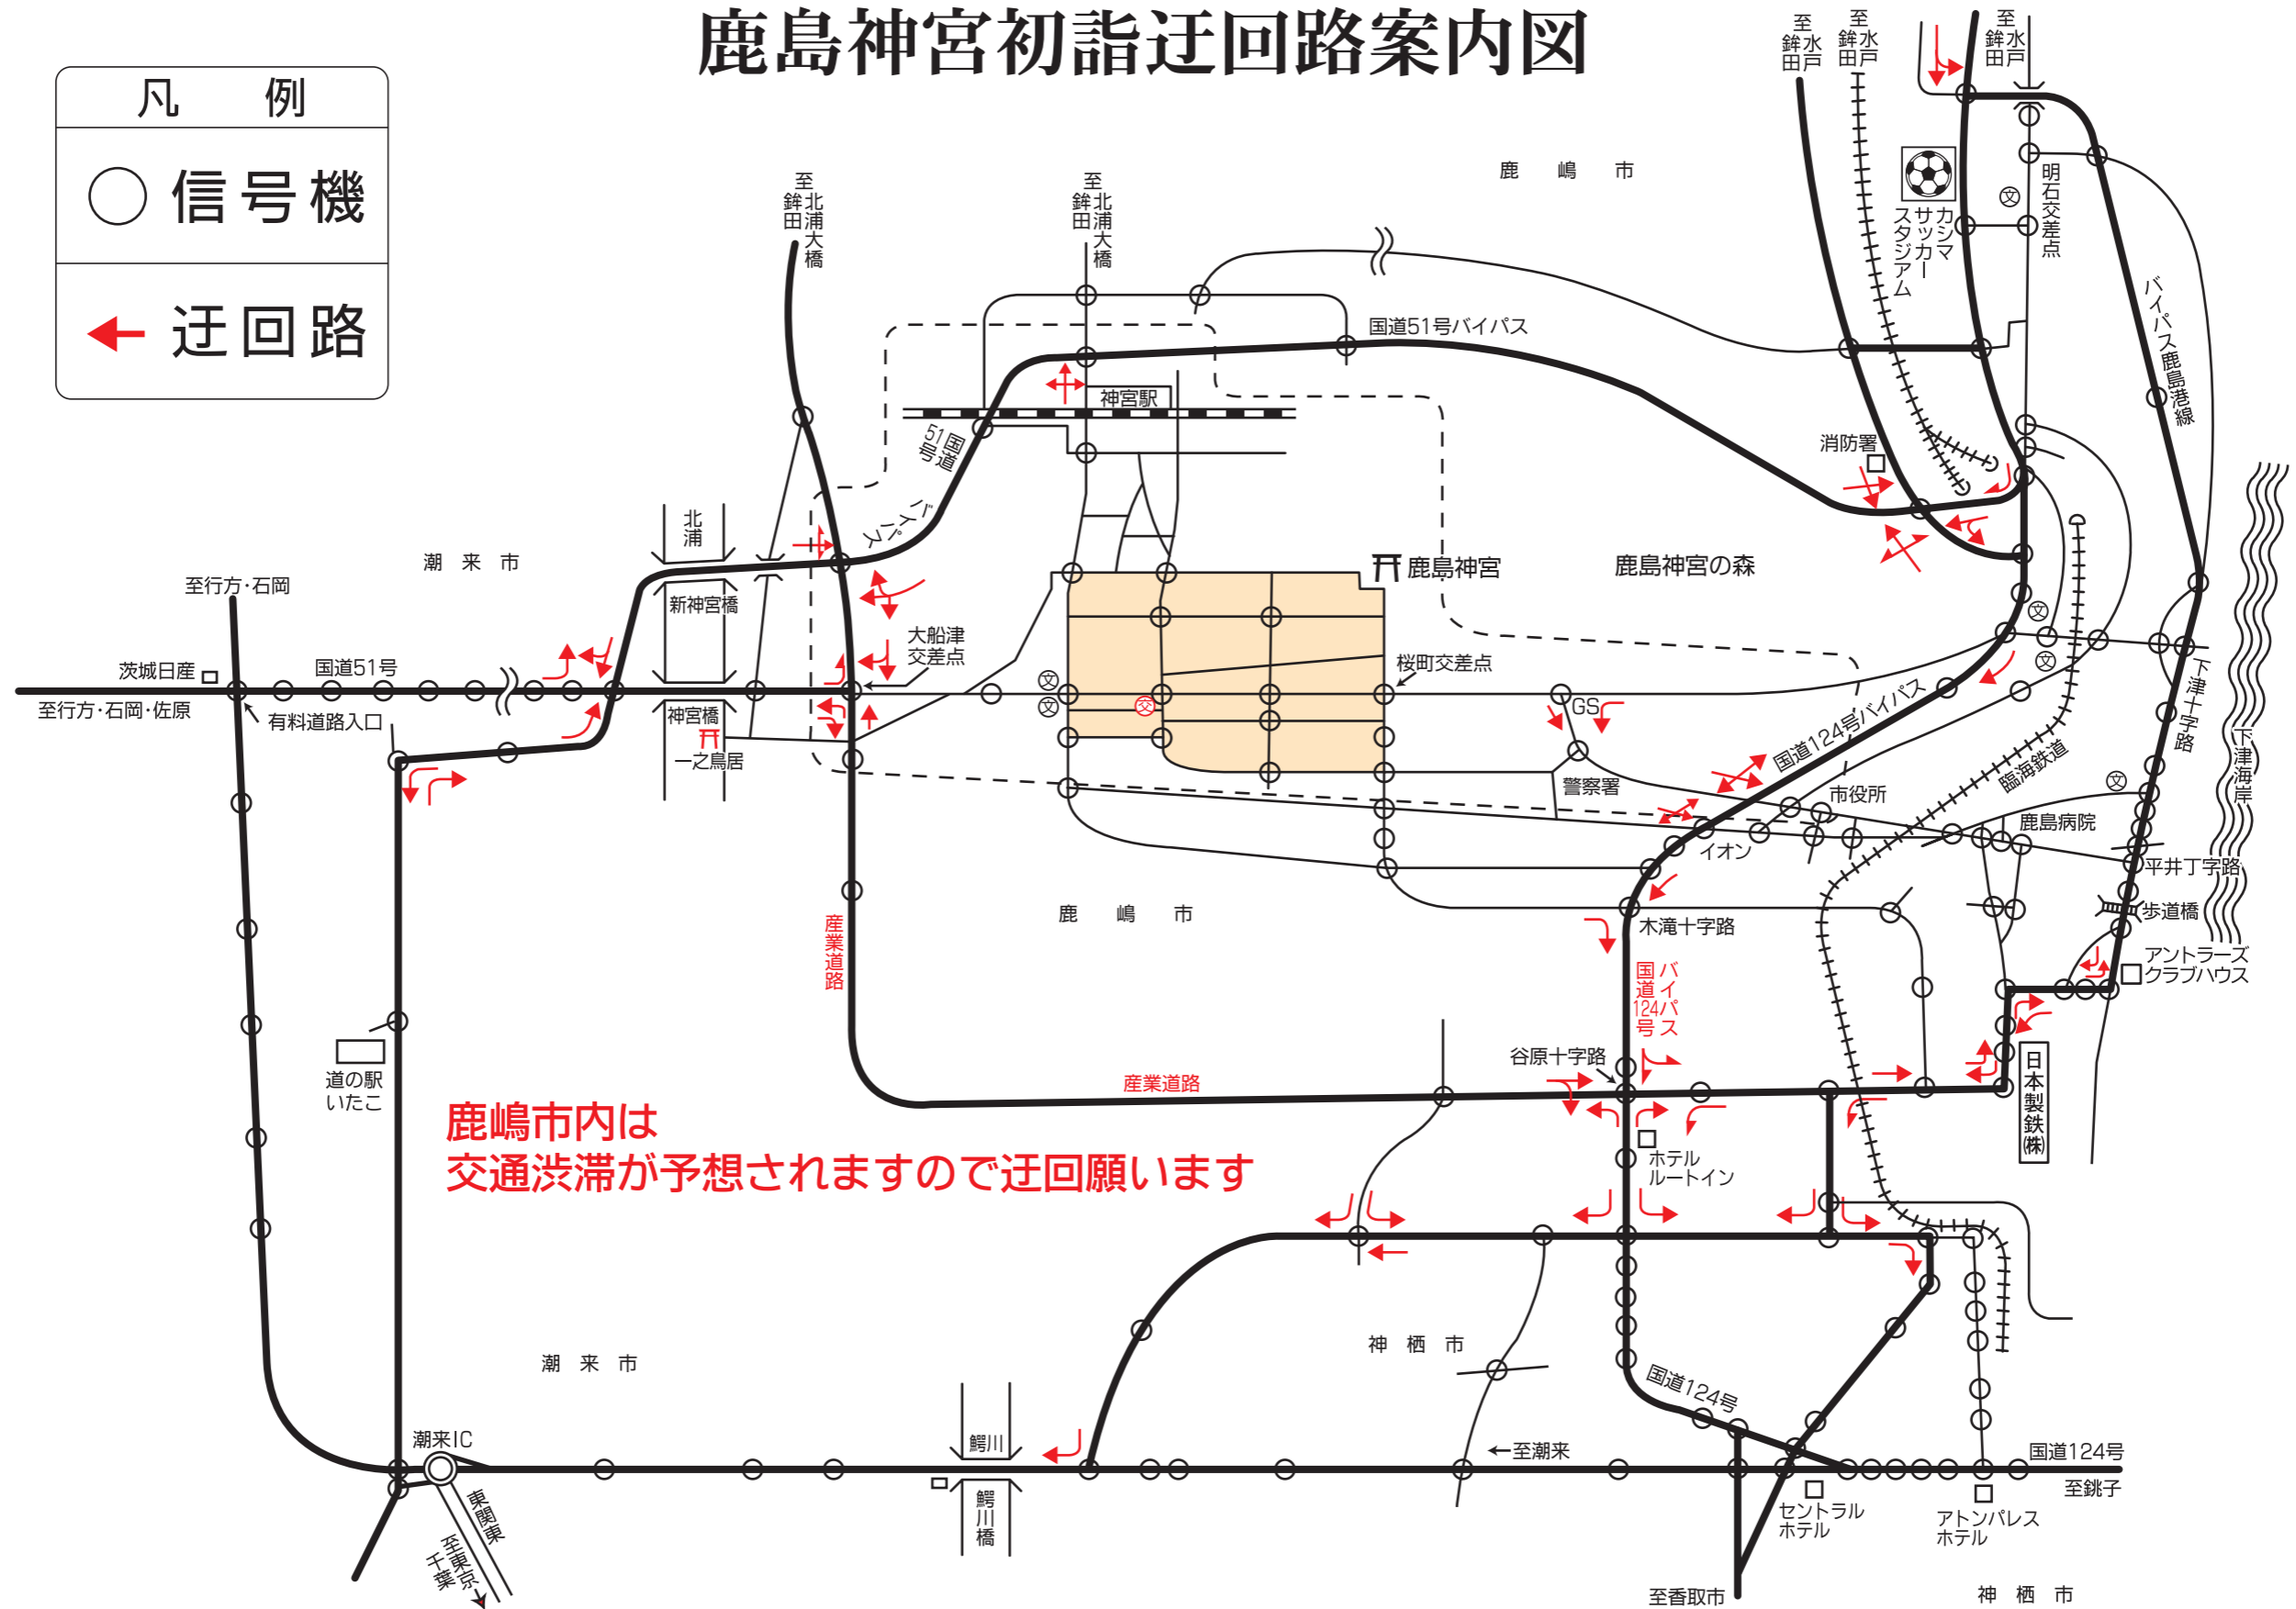

鹿島神宮初詣迂回路案内図

凡 例	
○	信号機
←	迂回路

鹿嶋市内は交通渋滞が予想されますので迂回願います